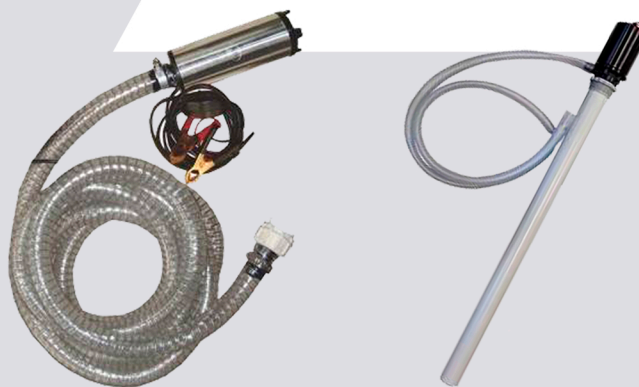

BOMBAS E KITS DE ABASTECIMENTO

18% OFF

Kit 110 ou 220 volts
diesel

Kit 12 volts
diesel

Kit 12 ou 110 ou 220 volts
gasolina / querosene / álcool

Conjunto container IBC
1000 litros + Kit abastecimento
diesel

transferidor diesel / água 12 volts
submerso e externo

Acessórios diversos